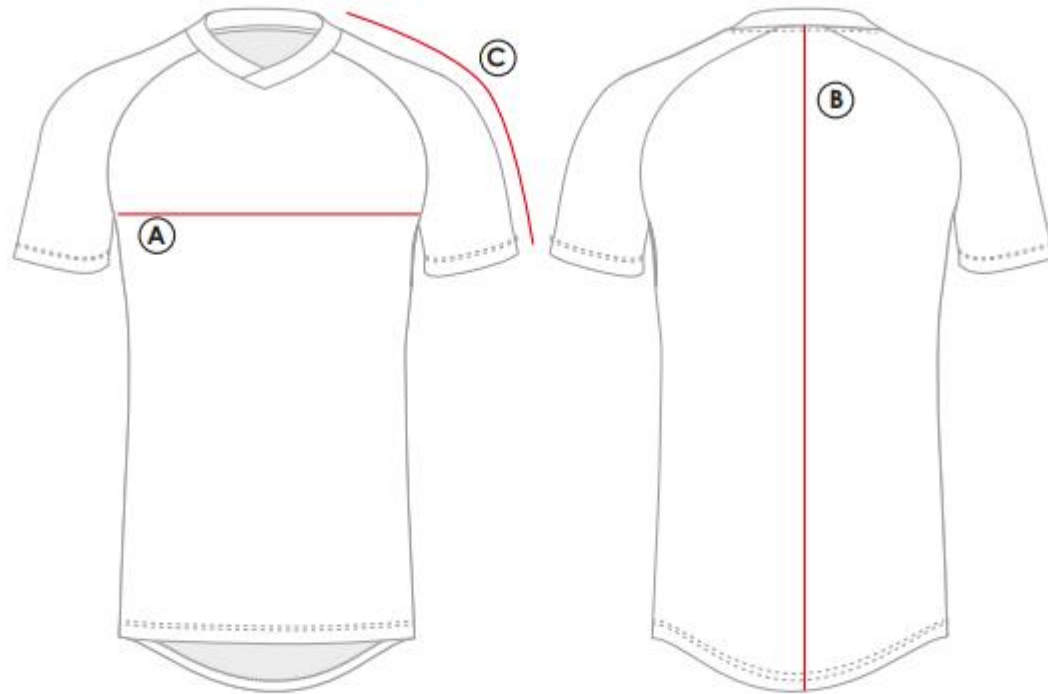

Mens Game Shirt SS Raglan

M117	Slim Fit Raglan S/S										
	XSB	SB	MB	LB	XLB	S	M	L	XL	XXL	3XL
Chest A	36	38	40	43	45	47	51	54	58	63	68
Length B	51	57	62	65	70	74	77	81	83	86	90
Sleeve Length C	25	30	32	34	36	38	39	40	41	42	43

Ladies Game Shirt LS Raglan

Mens Standard Shirt SS Raglan

M005	Standard Fit Raglan S/S										
	XSB	SB	MB	LB	XLB	S	M	L	XL	XXL	3XL
Chest A	39	42	44	46	48	50	55	60	65	70	75
Length B	51	54	58	63	67	70	73	76	79	82	85
Sleeve Length C	27	33	34	35	36	40	42	44	46	48	50