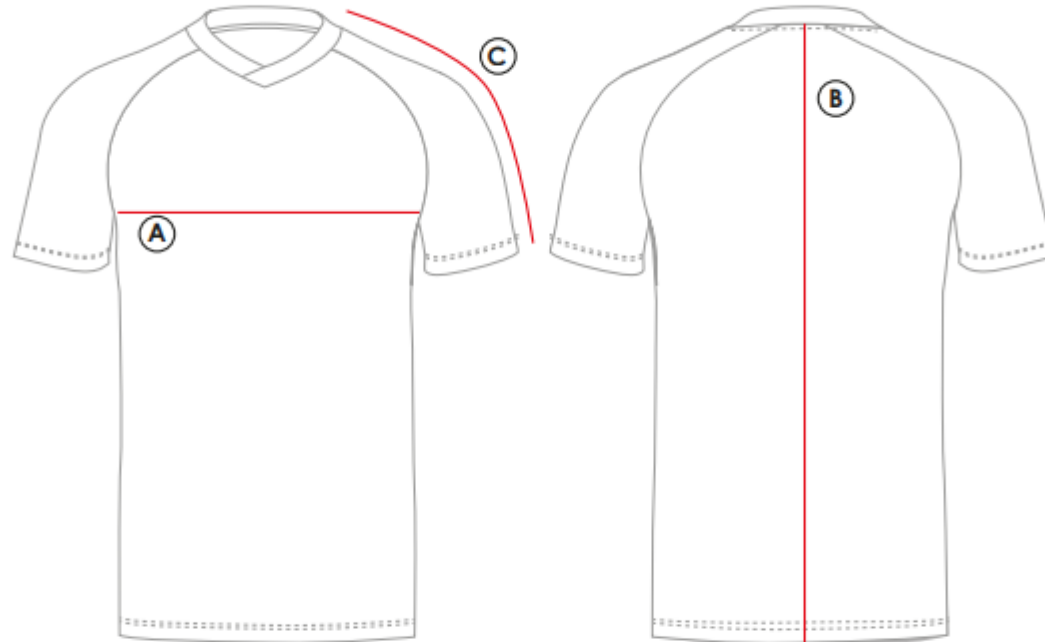

Mens Game Shirt SS Raglan

M117	Slim Fit Raglan S/S										
	XSB	SB	MB	LB	XLB	S	M	L	XL	XXL	3XL
Chest A	36	38	40	43	45	47	51	54	58	63	68
Length B	51	57	62	65	70	74	77	81	83	86	90
Sleeve Length C	25	30	32	34	36	38	39	40	41	42	43

Ladies Game Shirt LS Raglan

Mens Standard Shirt SS Raglan

M005	Standard Fit Raglan S/S										
	XSB	SB	MB	LB	XLB	S	M	L	XL	XXL	3XL
Chest A	39	42	44	46	48	50	55	60	65	70	75
Length B	51	54	58	63	67	70	73	76	79	82	85
Sleeve Length C	27	33	34	35	36	40	42	44	46	48	50